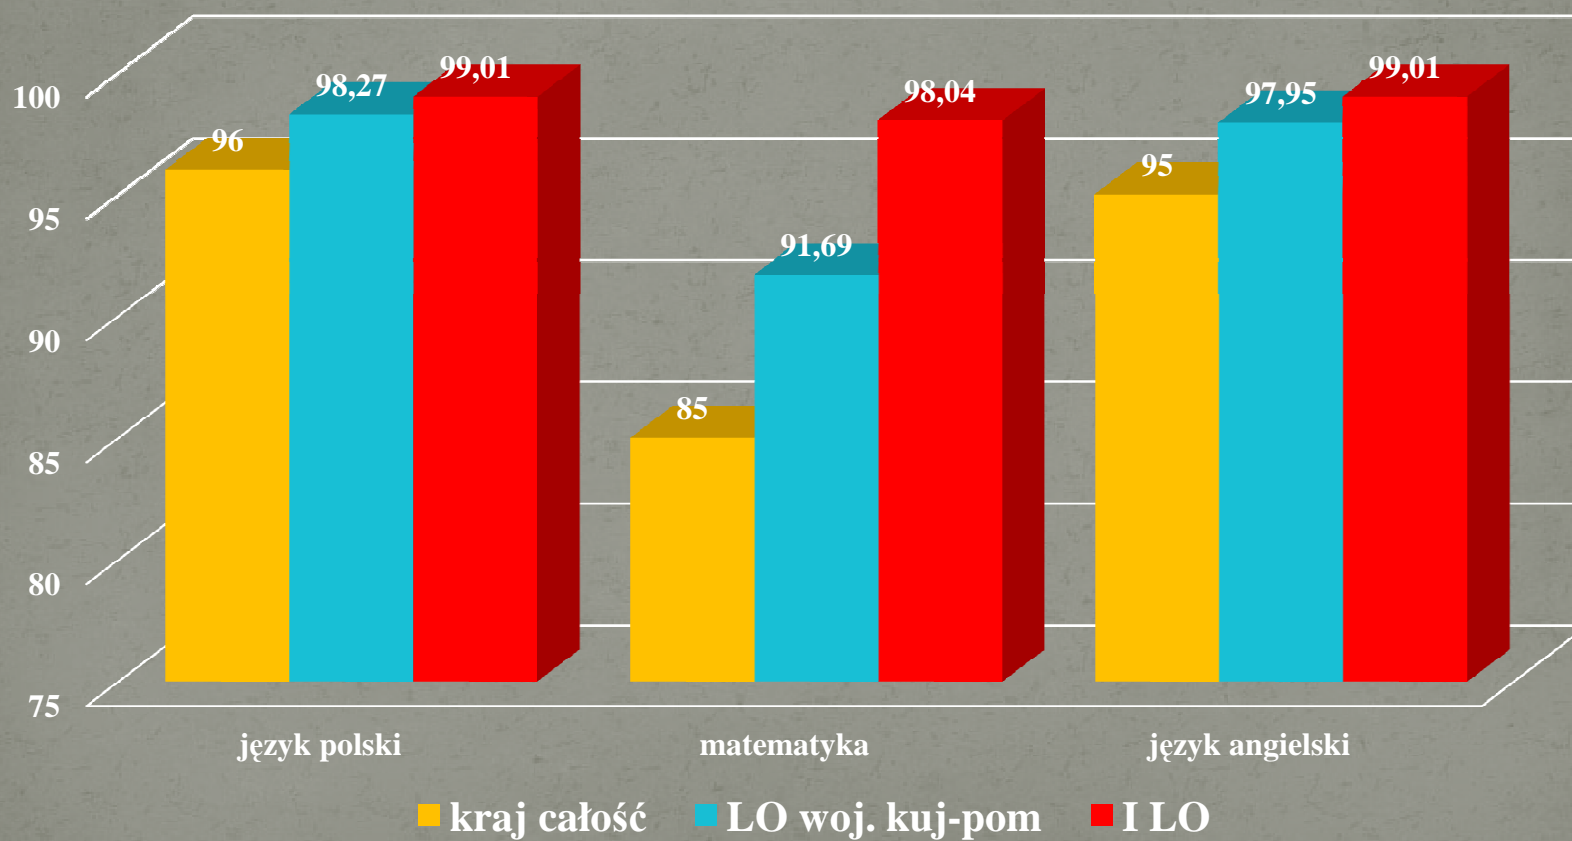

EGZAMIN PISEMNY

zdawalność przedmiotów obowiązkowych

Zdawalność z poszczególnych przedmiotów obowiązkowych (w %)