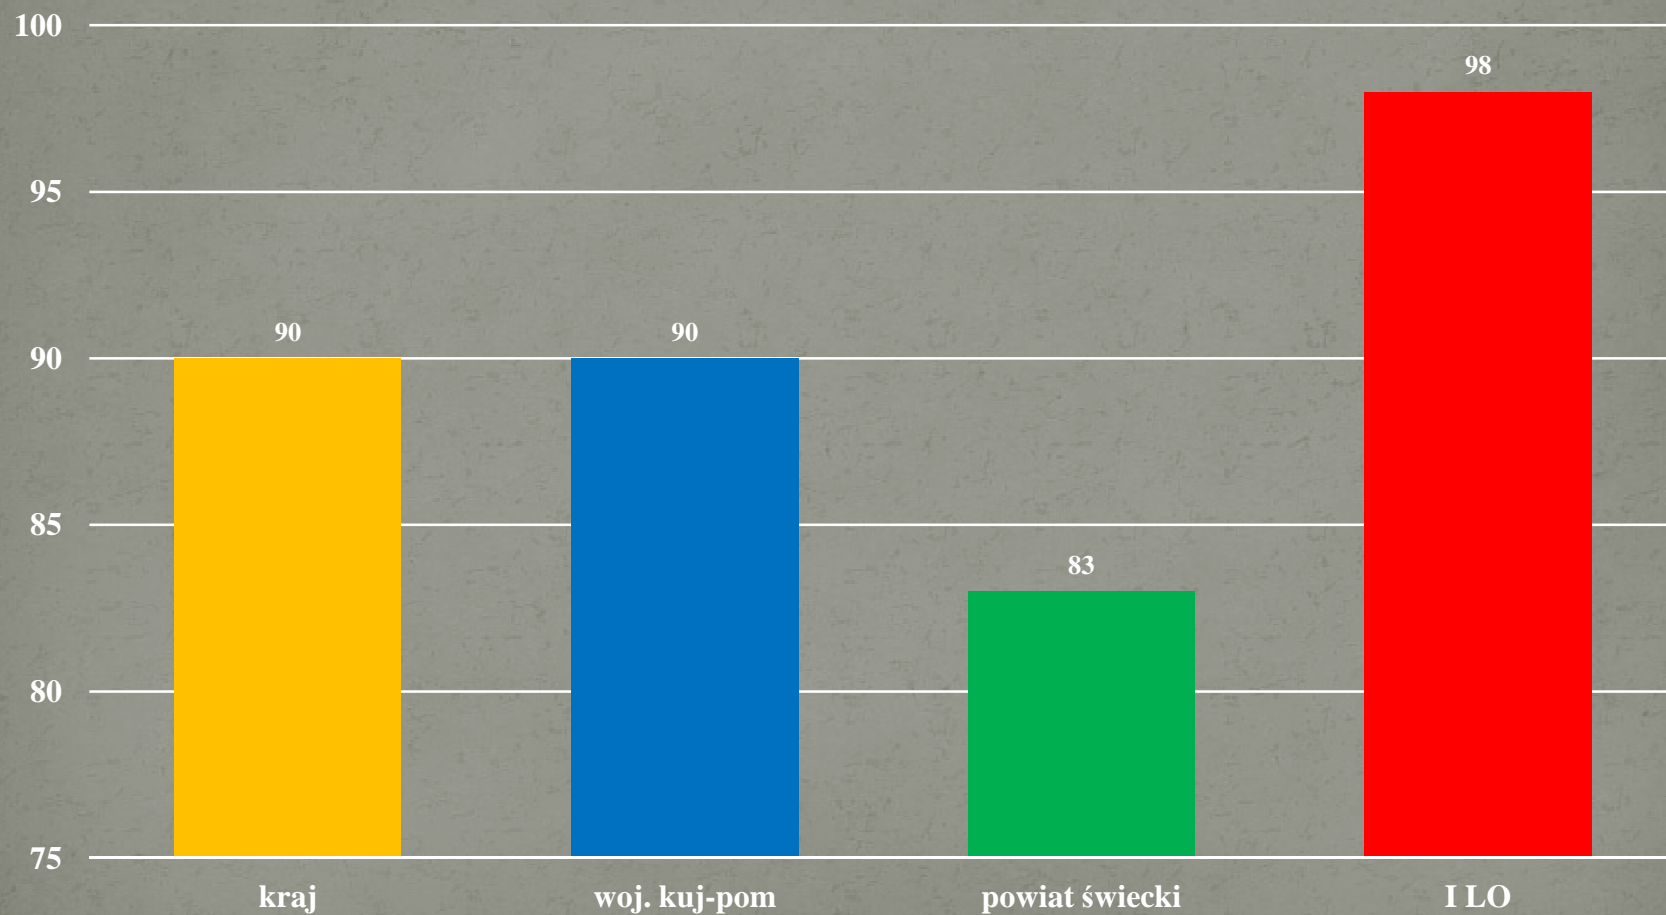

Zdawalność egzaminu maturalnego w maju 2013r. w liceach ogólnokształcących